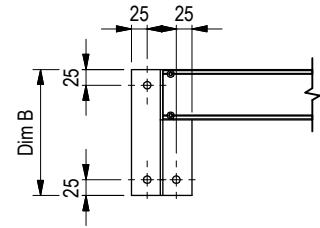

# Blades	5	6	7	8	9	10	11	12	13	
Dim A	620	730	840	950	1060	1170	1280	1390	1500	
Dim B	2500	1.55 m ²	1.83 m ²	2.10 m ²	2.38 m ²	2.65 m ²	2.93 m ²	3.20 m ²	3.48 m ²	3.75 m ²
2600	1.61 m ²	1.90 m ²	2.18 m ²	2.47 m ²	2.76 m ²	3.04 m ²	3.33 m ²	3.61 m ²	3.90 m ²	
2700	1.67 m ²	1.97 m ²	2.27 m ²	2.57 m ²	2.86 m ²	3.16 m ²	3.46 m ²	3.75 m ²	4.05 m ²	
2800	1.74 m ²	2.04 m ²	2.35 m ²	2.66 m ²	2.97 m ²	3.28 m ²	3.58 m ²	3.89 m ²	4.20 m ²	
2900	1.80 m ²	2.12 m ²	2.44 m ²	2.76 m ²	3.07 m ²	3.39 m ²	3.71 m ²	4.03 m ²	4.35 m ²	
3000	1.86 m ²	2.19 m ²	2.52 m ²	2.85 m ²	3.18 m ²	3.51 m ²	3.84 m ²	4.17 m ²	4.50 m ²	
3100	1.92 m ²	2.26 m ²	2.60 m ²	2.95 m ²	3.29 m ²	3.63 m ²	3.97 m ²	4.31 m ²	4.65 m ²	
3200	1.98 m ²	2.34 m ²	2.69 m ²	3.04 m ²	3.39 m ²	3.74 m ²	4.10 m ²	4.45 m ²	4.80 m ²	
3300	2.05 m ²	2.41 m ²	2.77 m ²	3.14 m ²	3.50 m ²	3.86 m ²	4.22 m ²	4.59 m ²	4.95 m ²	
3400	2.11 m ²	2.48 m ²	2.86 m ²	3.23 m ²	3.60 m ²	3.98 m ²	4.35 m ²	4.73 m ²	5.10 m ²	

* Panel size over 4 m² not recommended

* 3400 Maximum span

* 1500 Maximum projection

ZENITH™ MODULAR LOUVRE SYSTEM Technical Data Sheet

© 2018 All rights reserved
Aurae Ltd
Ph: +64 9 218 8690
E: sales@aurae.co.nz
www.aurae.co.nz

Scale: N.T.S.
Date: 18/10/2012
Page: 1 of 2

ZN-LVR Version 1

STANDARD FIXING DETAILS
OPTION 1 - TAPERED SIDE BRACKET

STANDARD BRACKET SIZES		
Panel Size	A	B
5 Blades	670	160
6 Blades	780	180
7 Blades	890	200
8 Blades	1000	220
9 Blades	1110	240
10 Blades	1220	260