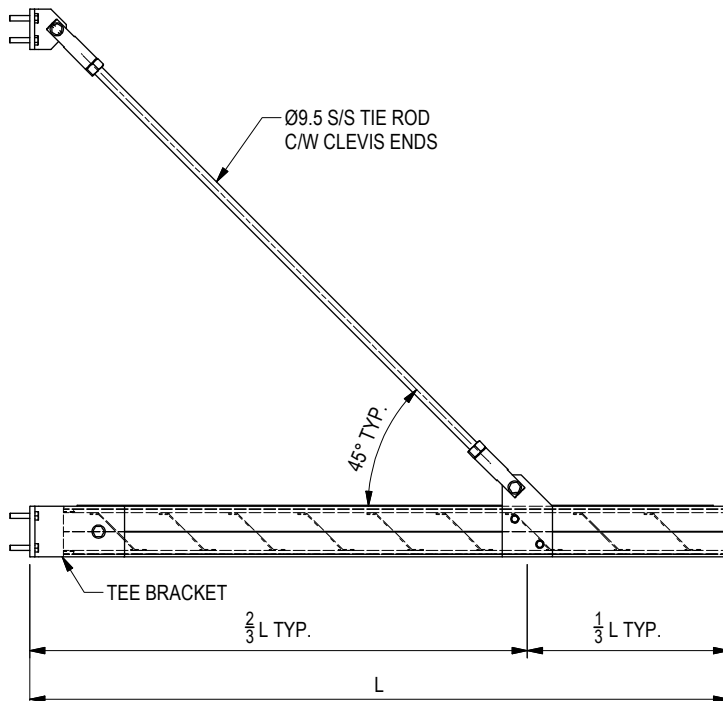

# Blades	5	6	7	8	9	10	11	12	13	
Dim A	620	730	840	950	1060	1170	1280	1390	1500	
Dim B	2500	1.55 m ²	1.83 m ²	2.10 m ²	2.38 m ²	2.65 m ²	2.93 m ²	3.20 m ²	3.48 m ²	3.75 m ²
2600	1.61 m ²	1.90 m ²	2.18 m ²	2.47 m ²	2.76 m ²	3.04 m ²	3.33 m ²	3.61 m ²	3.90 m ²	
2700	1.67 m ²	1.97 m ²	2.27 m ²	2.57 m ²	2.86 m ²	3.16 m ²	3.46 m ²	3.75 m ²	4.05 m ²	
2800	1.74 m ²	2.04 m ²	2.35 m ²	2.66 m ²	2.97 m ²	3.28 m ²	3.58 m ²	3.89 m ²	4.20 m ²	
2900	1.80 m ²	2.12 m ²	2.44 m ²	2.76 m ²	3.07 m ²	3.39 m ²	3.71 m ²	4.03 m ²	4.35 m ²	
3000	1.86 m ²	2.19 m ²	2.52 m ²	2.85 m ²	3.18 m ²	3.51 m ²	3.84 m ²	4.17 m ²	4.50 m ²	
3100	1.92 m ²	2.26 m ²	2.60 m ²	2.95 m ²	3.29 m ²	3.63 m ²	3.97 m ²	4.31 m ²	4.65 m ²	
3200	1.98 m ²	2.34 m ²	2.69 m ²	3.04 m ²	3.39 m ²	3.74 m ²	4.10 m ²	4.45 m ²	4.80 m ²	
3300	2.05 m ²	2.41 m ²	2.77 m ²	3.14 m ²	3.50 m ²	3.86 m ²	4.22 m ²	4.59 m ²	4.95 m ²	
3400	2.11 m ²	2.48 m ²	2.86 m ²	3.23 m ²	3.60 m ²	3.98 m ²	4.35 m ²	4.73 m ²	5.10 m ²	

* Panel size over 4 m² not recommended

* 3400 Maximum span

* 1500 Maximum projection

ZENITH™ MODULAR LOUVRE SYSTEM Technical Data Sheet

© 2018 All rights reserved
Aurae Ltd
Ph: +64 9 218 8690
E: sales@aurae.co.nz
www.aurae.co.nz

Scale: N.T.S.
Date: 18/10/2012
Page: 1 of 2

ZN-LVR Version 1

STANDARD FIXING DETAILS
OPTION 1 - TAPERED SIDE BRACKET

STANDARD BRACKET SIZES		
Panel Size	A	B
5 Blades	670	160
6 Blades	780	180
7 Blades	890	200
8 Blades	1000	220
9 Blades	1110	240
10 Blades	1220	260

OPTION 2 - TIE ROD

**ZENITH™ MODULAR
 LOUVRE SYSTEM
 Technical Data Sheet**

© 2018 All rights reserved
 Aurae Ltd
 Ph: +64 9 218 8690
 E: sales@aurae.co.nz
 www.aurae.co.nz

Scale: N.T.S.
 Date: 18/10/2012
 Page: 2 of 2