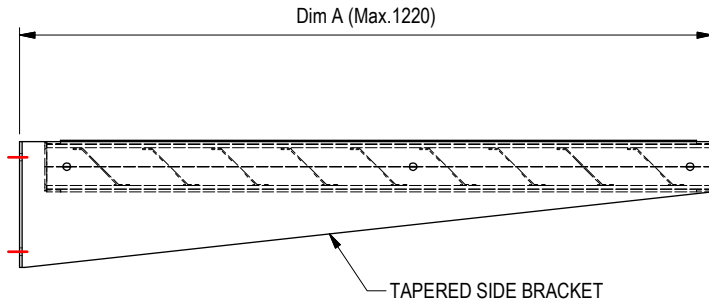

# Blades	5	6	7	8	9	10	11	12	13	
Dim A	620	730	840	950	1060	1170	1280	1390	1500	
Dim B	2500	1.55 m ²	1.83 m ²	2.10 m ²	2.38 m ²	2.65 m ²	2.93 m ²	3.20 m ²	3.48 m ²	3.75 m ²
2600	1.61 m ²	1.90 m ²	2.18 m ²	2.47 m ²	2.76 m ²	3.04 m ²	3.33 m ²	3.61 m ²	3.90 m ²	
2700	1.67 m ²	1.97 m ²	2.27 m ²	2.57 m ²	2.86 m ²	3.16 m ²	3.46 m ²	3.75 m ²	4.05 m ²	
2800	1.74 m ²	2.04 m ²	2.35 m ²	2.66 m ²	2.97 m ²	3.28 m ²	3.58 m ²	3.89 m ²	4.20 m ²	
2900	1.80 m ²	2.12 m ²	2.44 m ²	2.76 m ²	3.07 m ²	3.39 m ²	3.71 m ²	4.03 m ²	4.35 m ²	
3000	1.86 m ²	2.19 m ²	2.52 m ²	2.85 m ²	3.18 m ²	3.51 m ²	3.84 m ²	4.17 m ²	4.50 m ²	
3100	1.92 m ²	2.26 m ²	2.60 m ²	2.95 m ²	3.29 m ²	3.63 m ²	3.97 m ²	4.31 m ²	4.65 m ²	
3200	1.98 m ²	2.34 m ²	2.69 m ²	3.04 m ²	3.39 m ²	3.74 m ²	4.10 m ²	4.45 m ²	4.80 m ²	
3300	2.05 m ²	2.41 m ²	2.77 m ²	3.14 m ²	3.50 m ²	3.86 m ²	4.22 m ²	4.59 m ²	4.95 m ²	
3400	2.11 m ²	2.48 m ²	2.86 m ²	3.23 m ²	3.60 m ²	3.98 m ²	4.35 m ²	4.73 m ²	5.10 m ²	

* Panel size over 4 m² not recommended

* 3400 Maximum span

* 1500 Maximum projection

ZENITH™ MODULAR LOUVRE SYSTEM Technical Data Sheet

© 2018 All rights reserved
Aurae Ltd
Ph: +64 9 218 8690
E: sales@aurae.co.nz
www.aurae.co.nz

Scale: N.T.S.
Date: 18/10/2012
Page: 1 of 2

ZN-LVR Version 1

STANDARD FIXING DETAILS
OPTION 1 - TAPERED SIDE BRACKET

STANDARD BRACKET SIZES		
Panel Size	A	B
5 Blades	670	160
6 Blades	780	180
7 Blades	890	200
8 Blades	1000	220
9 Blades	1110	240
10 Blades	1220	260