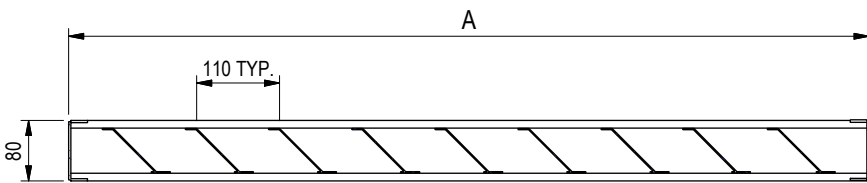

ZENITH MODULAR LOUVRE SYSTEM

TYPICAL SECTION

STANDARD NOSING

REVERSED CHANNEL

BULLNOSE

SQUARE NOSE

NOSING OPTIONS

ZENITH MODULAR LOUVRE SYSTEM PANEL SIZING TABLE

# Blades	5	6	7	8	9	10	11	12	13	
Dim A	620	730	840	950	1060	1170	1280	1390	1500	
Dim B	2500	1.55 m ²	1.83 m ²	2.10 m ²	2.38 m ²	2.65 m ²	2.93 m ²	3.20 m ²	3.48 m ²	3.75 m ²
2600	1.61 m ²	1.90 m ²	2.18 m ²	2.47 m ²	2.76 m ²	3.04 m ²	3.33 m ²	3.61 m ²	3.90 m ²	
2700	1.67 m ²	1.97 m ²	2.27 m ²	2.57 m ²	2.86 m ²	3.16 m ²	3.46 m ²	3.75 m ²	4.05 m ²	
2800	1.74 m ²	2.04 m ²	2.35 m ²	2.66 m ²	2.97 m ²	3.28 m ²	3.58 m ²	3.89 m ²	4.20 m ²	
2900	1.80 m ²	2.12 m ²	2.44 m ²	2.76 m ²	3.07 m ²	3.39 m ²	3.71 m ²	4.03 m ²	4.35 m ²	
3000	1.86 m ²	2.19 m ²	2.52 m ²	2.85 m ²	3.18 m ²	3.51 m ²	3.84 m ²	4.17 m ²	4.50 m ²	
3100	1.92 m ²	2.26 m ²	2.60 m ²	2.95 m ²	3.29 m ²	3.63 m ²	3.97 m ²	4.31 m ²	4.65 m ²	
3200	1.98 m ²	2.34 m ²	2.69 m ²	3.04 m ²	3.39 m ²	3.74 m ²	4.10 m ²	4.45 m ²	4.80 m ²	
3300	2.05 m ²	2.41 m ²	2.77 m ²	3.14 m ²	3.50 m ²	3.86 m ²	4.22 m ²	4.59 m ²	4.95 m ²	
3400	2.11 m ²	2.48 m ²	2.86 m ²	3.23 m ²	3.60 m ²	3.98 m ²	4.35 m ²	4.73 m ²	5.10 m ²	

* Panel size over 4 m² not recommended

* 3400 Maximum span

* 1500 Maximum projection

ZENITH™ MODULAR LOUVRE SYSTEM Technical Data Sheet

© 2018 All rights reserved
Aurae Ltd
Ph: +64 9 218 8690
E: sales@aurae.co.nz
www.aurae.co.nz

Scale: N.T.S.
Date: 18/10/2012
Page: 1 of 2

ZN-LVR Version 1

STANDARD FIXING DETAILS
OPTION 1 - TAPERED SIDE BRACKET

STANDARD BRACKET SIZES		
Panel Size	A	B
5 Blades	670	160
6 Blades	780	180
7 Blades	890	200
8 Blades	1000	220
9 Blades	1110	240
10 Blades	1220	260